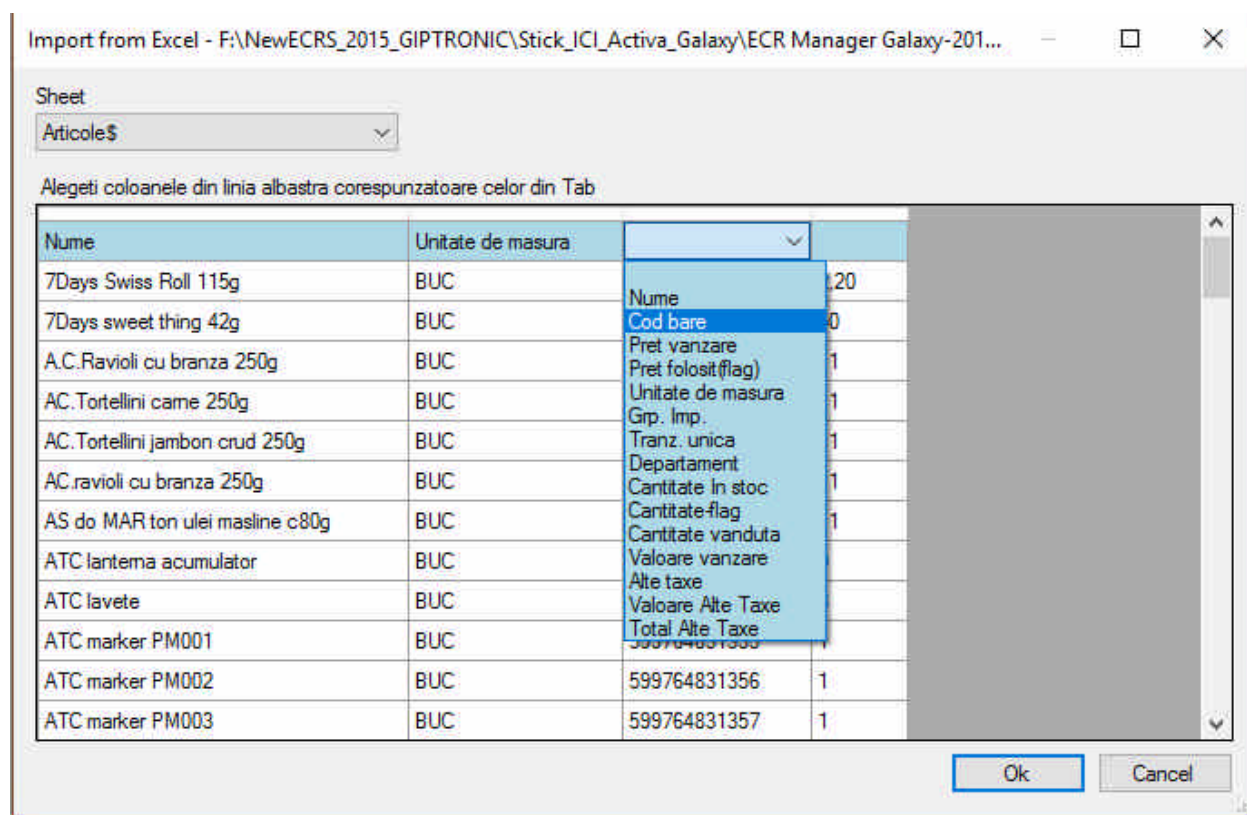

ECR Manager 2017, ajutor pentru import/export fisiere Excel

ECR Manager 2017 pentru Activa Galaxy poate importa (exporta) Tabele de articole din (spre) fisiere Excel. Pentru usurinta si rapiditatea importului din Excel tabelele de articole trebuie sa contina o linie fixa cu numele coloanelor. Numele coloanelor sunt de forma "XLS_NAME", "XLS_SING_PRICE", etc.

Daca fisierul nu are linie cu numele coloanelor sau numele coloanelor nu sunt standard, ECR Manager 2017 pentru Activa Galaxy va deschide o casuta de dialog unde utilizatorul trebuie sa aleaga numele coloanelor in Tabela de articole.

Pentru succesul importului din Excel este suficienta numai coloana cu Numele produsului, restul de coloane se completeaza automat. Vezi figura de mai jos unde coloanele lipsa au culoarea de fond rosu si sunt completate in mod automat cu valoarea initiala.